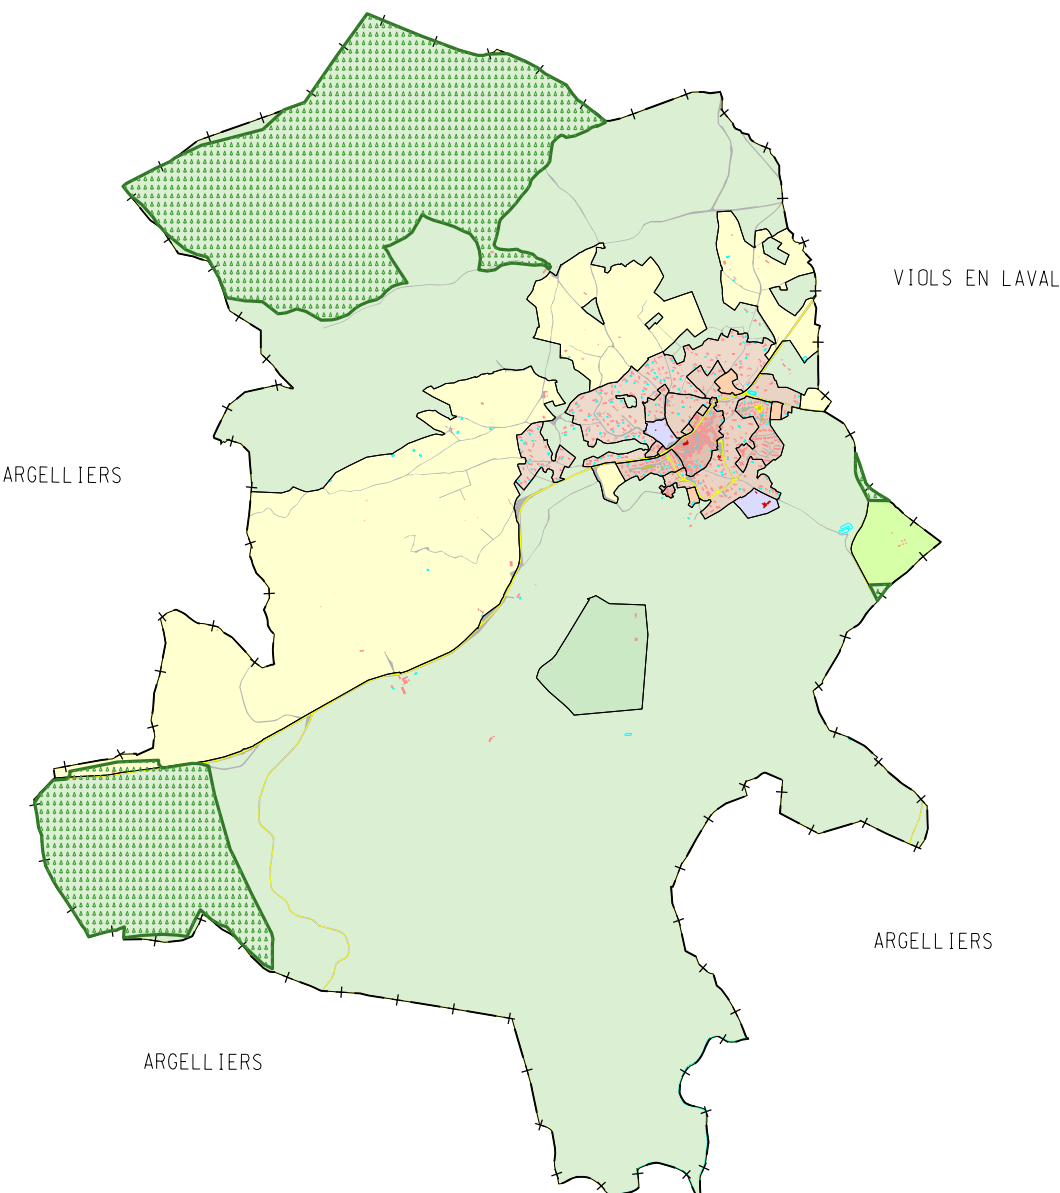

Commune de Viols-le-Fort Plan Local d'Urbanisme (PLU) Annexes

Bois et forêts soumis au régime forestier

Echelle : 1/8000ème